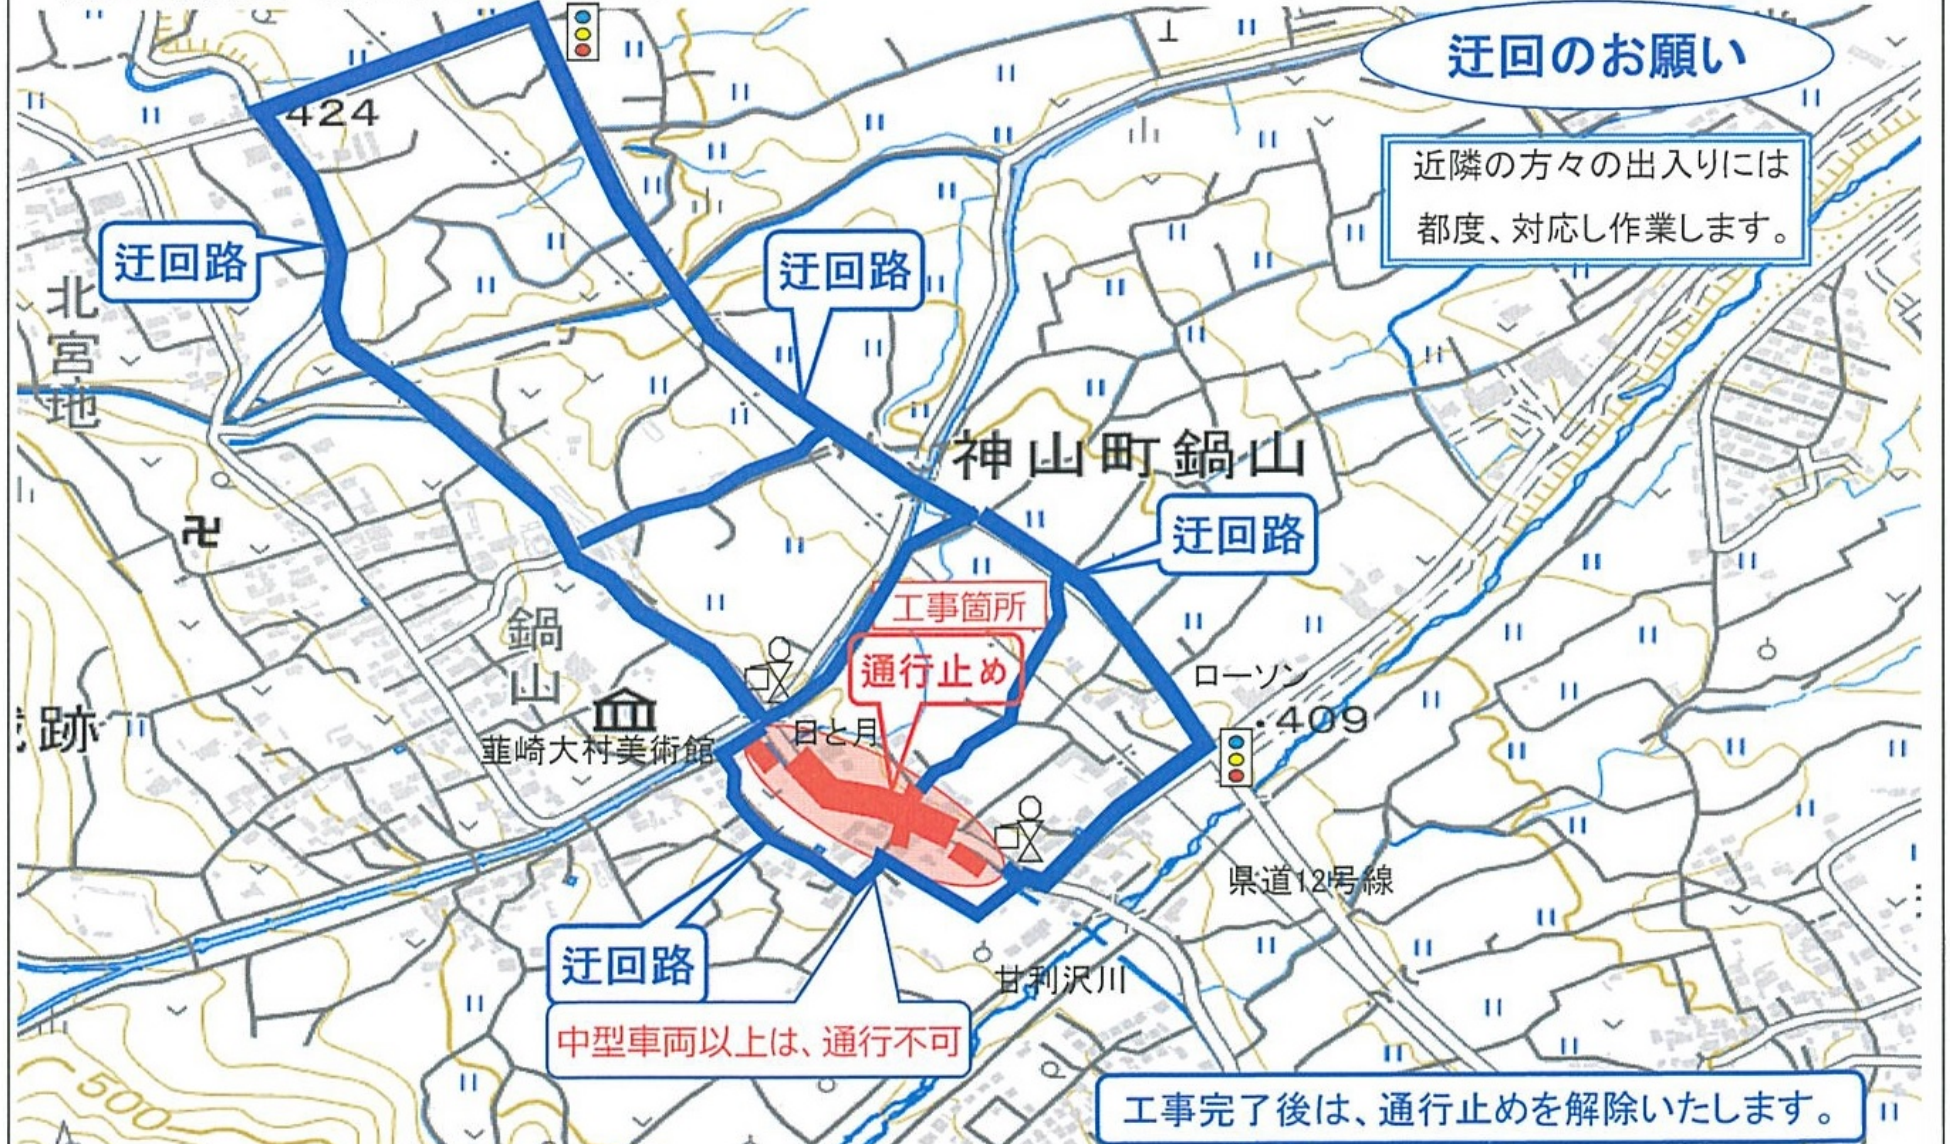

(注)この地図は案内図であり、誤字・脱字・位置ずれ・家や敷地の大きさ等現状と異なる場合がございます。

施工場所図（現場は朱枠部分）

出典：地理院地図（電子国土Web）をもとに東京電力パワーグリッド（株）にて作成